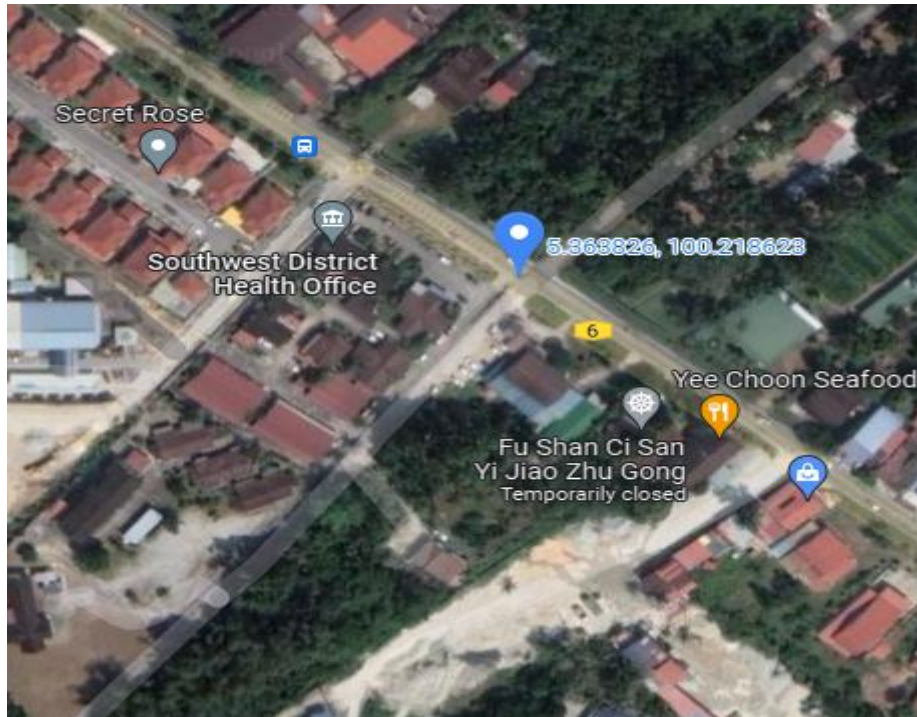

PELAN LOKASI JALAN AIR PUTIH
DI BALIK PULAU (KLINIK)

Koordinat : 5.363826, 100.218623

Koordinat : 5.360695, 100.217466

GAMBAR KEADAAN TAPAK

GAMBAR KEADAAN TAPAK